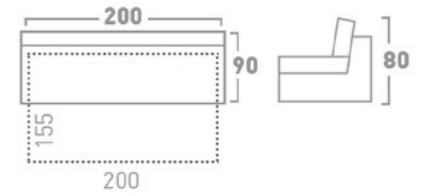

[dona]

[mima]

[frida]

[strit]