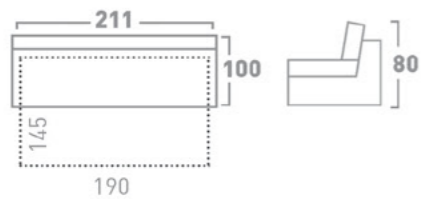

[bristol]

[aleks]

[leon]

[noks]