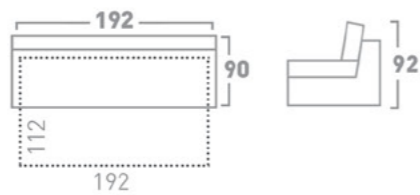

[bone]

[spring]

[elegant]

[lino]