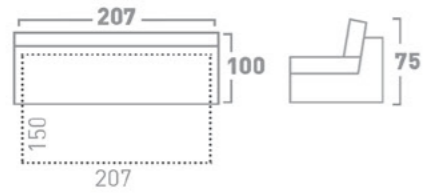

[dona]

[mima]

[frida]

[strit]