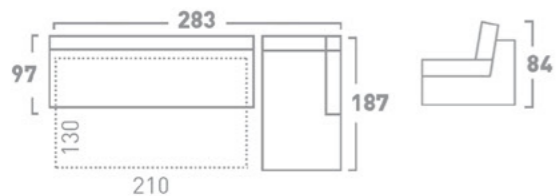

[viktorija]