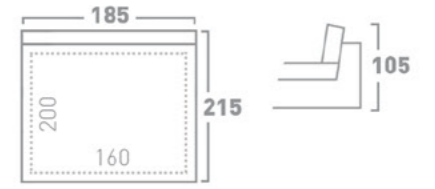

[mun]

[spot]