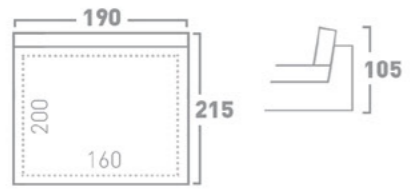

[diamond]

[mun]

[spot]