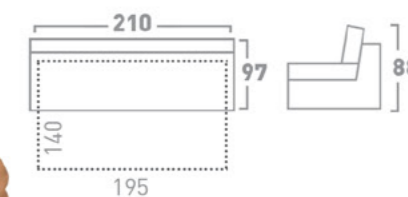

[boston]

[sid]

[kolorado]

[lamar]