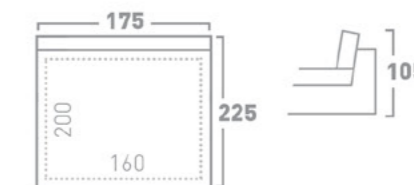

[riva]

[foks]

[ivana]

[rojal]