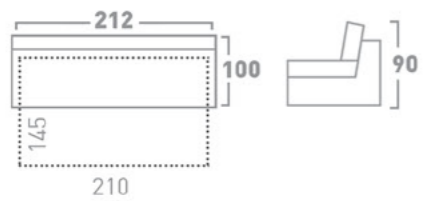

[dona]

[mima]

[frida]

[strit]