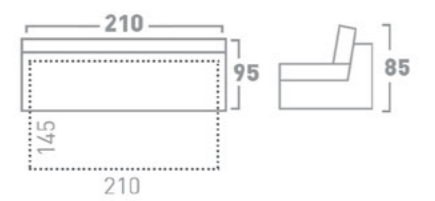

[dona]

[mima]

[frida]

[strit]