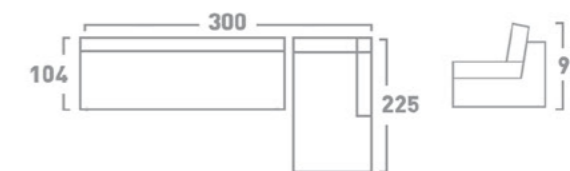

[viktorija]

[alfredo]