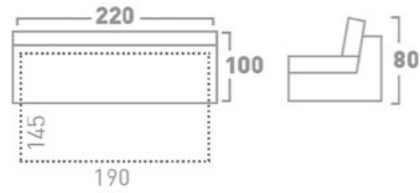

[bristol]

[aleks]

[leon]

[noks]