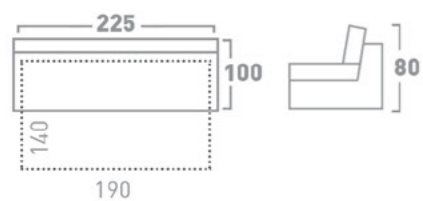

[kolorado]