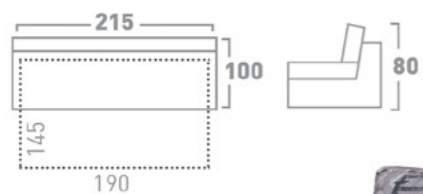

[boston]

[sid]

[kolorado]

[lamar]