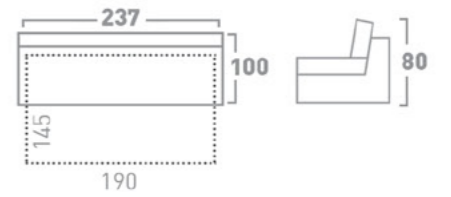

[bristol]

[aleks]

[leon]

[noks]